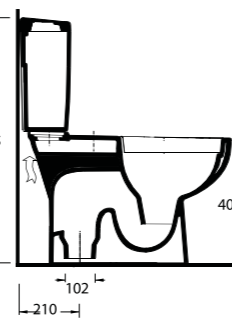

53103 (S-Trap)

Kanalsız
Altan Çıkışlı Klozet
53104 Rezervuar
uyumludur.
(S-Trap)
Rimless Closed coupled
WC Compatible with
53104 cistern.