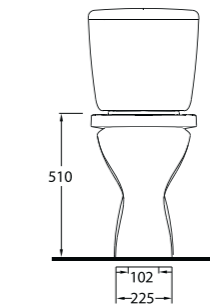

52103

Alttan Çıkışlı Klozet
15104 Rezervuar uyumludur.
Disabled WC
compatible with 15104 cistern.