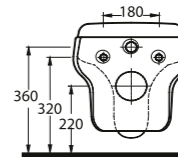

46303

Asma Klozet
Gömme Rezervuar uyumludur.
Wall-mounted WC
compatible with concealed
cistern.