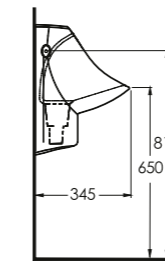

U R I N A L S

Olympos top and back water inlet urinal can be used as waste water outlet from the wall and bottom. Urinals come with or without covers according to your preference. Karya and Sinda series urinals use separators to divide areas into distinct sections.

38108 Olympos

Susuz Pisuar
EVB3152 Kartuşu uyumludur.
Waterless Urinal

93108 Karya