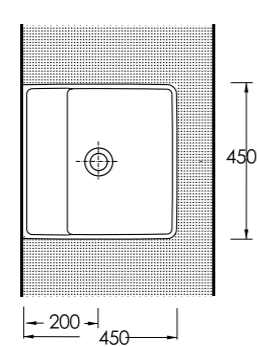

Lavabo
Banyo Mobilyası
uyumludur.
Washbasin
compatible with
bathroom furnitures.

40711 Trisa