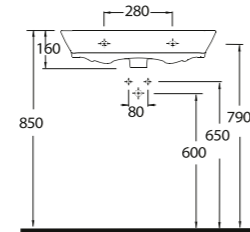

68651

Lavabo
78112 Tam Ayak, 78302 Yarım
Ayak ve Banyo Mobilyası
uyumludur.
Washbasin compatible with
78112 full pedestal,
78302 half pedestal and
bathroom furnitures.