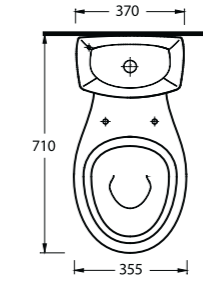

15203

Arkadan Çıkışlı Klozet
15104 Rezervuar uyumludur.
Close coupled WC (P-Trap)
compatible with 15104 cistern.