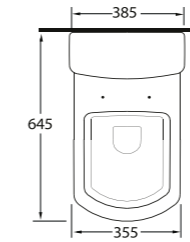

68000

Duvara Tam Dayalı Klozet Set
68104 Rezervuar uyumludur.
Back to wall WC Set
compatible with 68104 cistern.