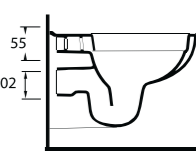

53303

Kanalsız
Asma Klozet
Gömme Rezervuar
uyumludur.
Rimless Wall-
mounted WC
Compatible with
concealed cistern.