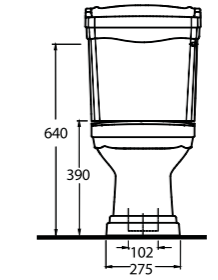

Altan Çıkışlı Klozet
45104 Rezervuar uyumludur.
Close coupled WC compatible
with 45104 cistern