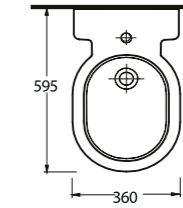

85105

Duvara Tam Dayalı Bide
Floor Standing Bidet