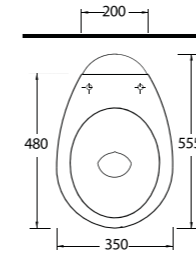

SINGLE PIECE CLOSETS

Closets in Project Solution , P-Trap and S-Trap closets and also Wall hung closets can be selected according to the installation arrangement of the bathroom.

91103 Pınara

(S-trap)
Altan Çıkışlı Klozet
Close Coupled WC

91203 Pınara