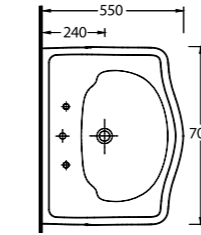

45701 - 45102
70 cm Lavabo - Kolon Ayak
Washbasin 70cm -
Full-pedestal

45103 - 45104
Altan Çıkışlı
Klozet - Rezervuar
Close coupled
WC - Cistern

45701

45103 (S-trap)

Lavabo
45102 Tam Ayak uyumludur.
Washbasin compatible with
45102 full-pedestal