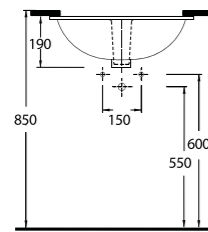

Oval
Tezgah Altı Lavabo
55 x 46,5 cm
Oval
Undercounter
Washbasin

91531 Pınara