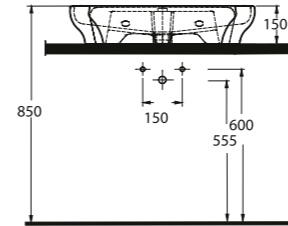

Aquasave Klozetler
6 Litre yerine
4 Litre su ile etkin
temizlik sağlar.
Aquasave
significantly
reduces the water
used in flushing
from 6 to 4 liters.

46711

Batarya Delikli Lavabo
Banyo Mobilyası uyumludur.
Bowl Washbasin with tap hole
compatible with bathroom
furnitures.