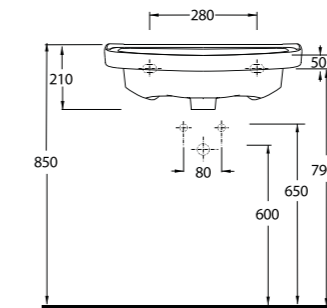

YAŞLI & BEDENSEL ENGELLİLER İÇİN ÜRÜNLER

DISABLED BATHROOM SUITS

Aquasave Klozetler
6 Litre yerine
4 Litre su ile etkin
temizlik sağlar.
Aquasave
significantly
reduces the water
used in flushing
from 6 to 4 liters.

52601

Lavabo
Açık Sifon uyumludur.
Disabled washbasin
compatible with exposed siphon.

52103

Alttan Çıkışlı Klozet
15104 Rezervuar uyumludur.
Disabled WC
compatible with 15104 cistern.