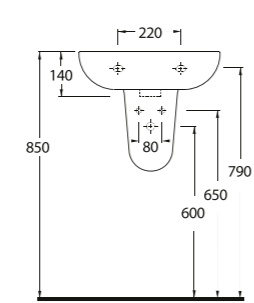

Oval Lavabo
10202 Yarım Ayak
uyumludur.
Oval Washbasin
compatible with
10202 half pedestal.

20501 Lissa