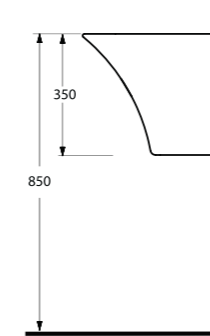

Aquasave Klozetler
6 Litre yerine
4 Litre su ile etkin
temizlik sağlar.
Aquasave
significantly
reduces the water
used in flushing
from 6 to 4 liters.

54461

Monoblok Asma Lavabo
Monoblock Wall-hung
Washbasin

54303

Kanalsız Asma Klozet
Gömme Rezervuar uyumludur.
Rimless Wall-mounted
WC compatible with
concealed cistern.