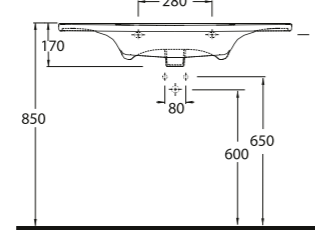

4

Diğer seçenekler Other options

85811

Harpasa 80 cm

İnce Bantlı Lavabo
Mobilya uyumludur.
Slim Band Washbasin
compatible with
bathroom furnitures.

34911

Alında 90 cm

İnce Bantlı Lavabo
Mobilya uyumludur.
Slim Band Washbasin
compatible with
bathroom furnitures.