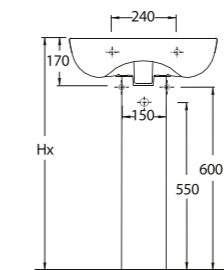

39501 Olympos

Dörtgen Lavabo
60402 Tam Ayak ve
10202 Yarım Ayak uyumludur.
Rectangular Washbasin
compatible
60402 full pedestal
and 10202 half pedestal.