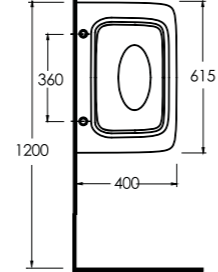

Pisuar Ara Bölme
Urinal with Seperator