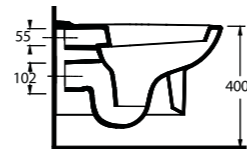

72303 Tyana

Asma Klozet
Gömme Rezervuar
uyumludur.
Wall - Mounted WC
compatible with
concealed cistern.

aQuasave
Siyah
alternatif
Black
option