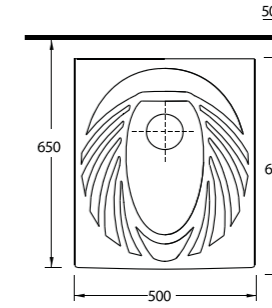

Hela Taşı
Arkadan Temiz Su Girişli
Internal
flushing-back inlet

90107 Pınara