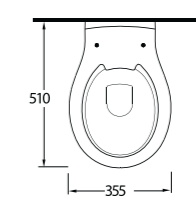

53213

Kanalsız
Duvara Tam Dayalı Klozet
Gömme Rezervuar
uyumludur.
Rimless Stand alone
back to wall WC (P-Trap)
Compatible with concealed
cistern.