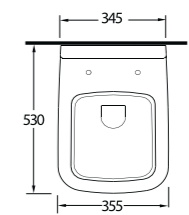

D R O P I A

D R O P I A

Yenilikçi, dinamik, estetik çizgiler

Dikdörtgen lavabo içindeki daire hazne, alışlagelmışin dışında bir görsellik sunuyor. Açık sifon kullanımı ile modern ve yalın mekanlar oluşturulabilirken, banyo mobilyası uyumlu tasarımı ile fonksiyonel çözümlere de imkan sağlıyor. Özel tasarlanmış klozet kapağı ile yalın çizgisini destekleyen Dropia klozet, gömme rezervuar sistemleri ile kullanılarak mekanda alan kaybını önüyor.