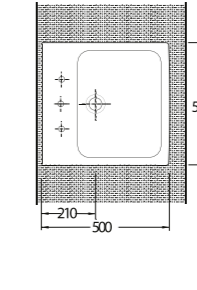

35531 Lagina

Lavabo
Banyo Mobilyası
uyumludur.
Washbasin
compatible with
bathroom furnitures.

MINIMAL LAVABOLAR MINIMAL WASHBASINS

İNCE BANTLI TEZGAH LAVABOLAR

Yenilikçi, dinamik, estetik çizgilere sahip ve birbirinden şık ince bantlı tezgah üstü lavabolar banyolara zarafet katıyor. Zengin ebat ve model lavabo seçenekleri ile banyo mobilyasında sınırsız tasarımlara imkan sağlıyor.