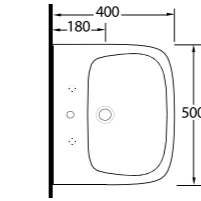

39501 Olympos

Dörtgen Lavabo
60402 Tam Ayak ve
10202 Yarım Ayak uyumludur.
Rectangular Washbasin
compatible
60402 full pedestal
and 10202 half pedestal.