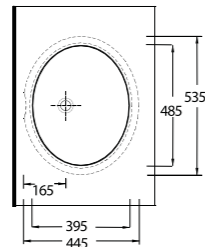

Oval
Tezgah Altı Lavabo
53,5 x 44,5 cm
Oval
Undercounter
Washbasin

91461 Pınara