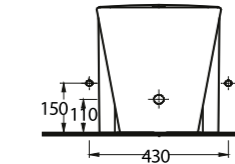

85105

Duvara Tam Dayalı Bide
Floor Standing Bidet