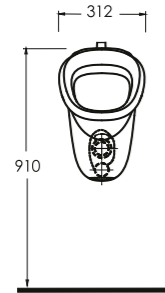

Üstten Su Girişli Pisuar
Top Water Inlet Urinal

3710800 Olympos