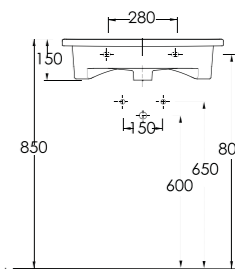

Lagina 60 cm

İnce Bantlı Lavabo
Mobilya uyumludur.
Slim Band Washbasin
compatible with bathroom
furnitures.