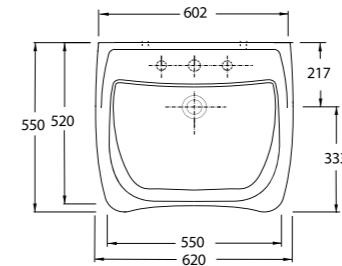

YAŞLI & BEDENSEL ENGELLİLER İÇİN ÜRÜNLER

DISABLED BATHROOM SUITS

Aquasave Klozetler
6 Litre yerine
4 Litre su ile etkin
temizlik sağlar.
Aquasave
significantly
reduces the water
used in flushing
from 6 to 4 liters.

52601

Lavabo
Açık Sifon uyumludur.
Disabled washbasin
compatible with exposed siphon.

52103

Alttan Çıkışlı Klozet
15104 Rezervuar uyumludur.
Disabled WC
compatible with 15104 cistern.