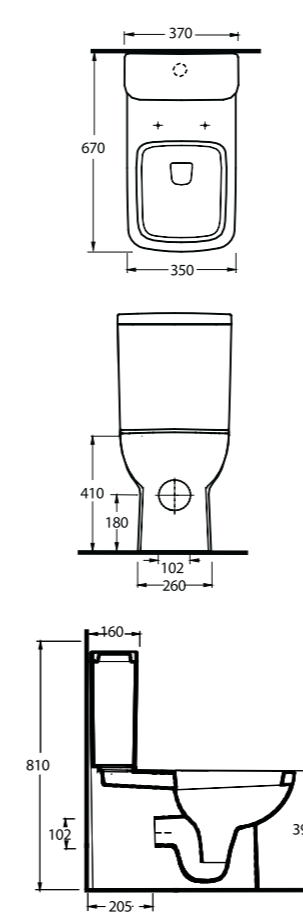

72000

Duvara Tam Dayalı Klozet Set
72214 Rezervuar uyumludur.
Back to wall WC Set
compatible with 72214 cistern.