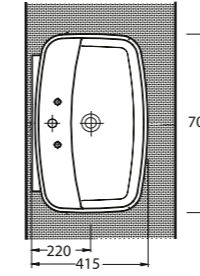

Aquasave Klozetler
6 Litre yerine
4 Litre su ile etkin
temizlik sağlar.
Aquasave
significantly
reduces the water
used in flushing
from 6 to 4 liters.

46711

Batarya Delikli Lavabo
Banyo Mobilyası uyumludur.
Bowl Washbasin with tap hole
compatible with bathroom
furnitures.