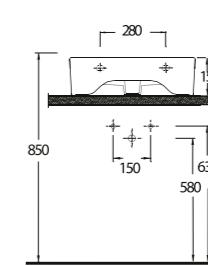

35531 Lagina

Lavabo
Banyo Mobilyası
uyumludur.
Washbasin
compatible with
bathroom furnitures.

MINIMAL LAVABOLAR MINIMAL WASHBASINS

İNCE BANTLI TEZGAH LAVABOLAR

Yenilikçi, dinamik, estetik çizgilere sahip ve birbirinden şık ince bantlı tezgah üstü lavabolar banyolara zarafet katıyor. Zengin ebat ve model lavabo seçenekleri ile banyo mobilyasında sınırsız tasarımlara imkan sağlıyor.