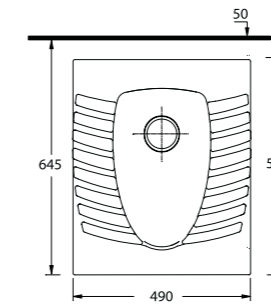

47107 Elipso