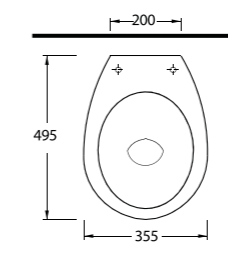

(P-trap)
Arkadan Çıkışlı Klozet
Close Coupled WC

90603 Pınara