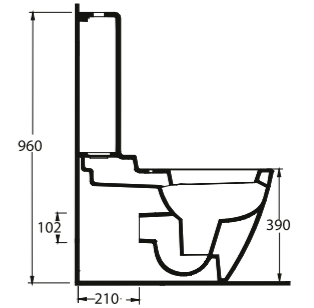

46000

Duvara Tam Dayalı Klozet Set
46104 Rezervuar uyumludur.
Back to wall WC Set
compatible with 46104 cistern.