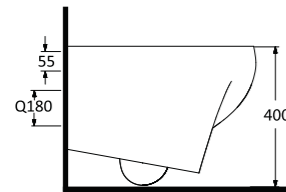

74303 Catamaran

Asma Klozet
Gömme Rezervuar
uyumludur.
Wall - Mounted WC
compatible with
concealed cistern.

54303 Selge