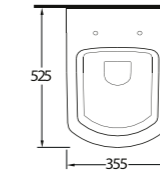

68303

Asma Klozet
Gömme Rezervuar uyumludur.
Wall-mounted WC compatible
with concealed cistern.