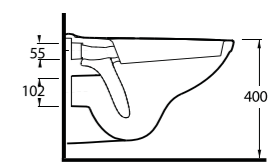

Asma Klozet
Gömme Rezervuar uyumludur.
Wall-Mounted WC
compatible with concealed
cistern.