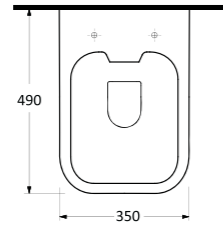

Kanalsız Asma Klozet
Gömme Rezervuar
uyumludur.
Rimless Wall-mounted WC
compatible with concealed
cistern.

64303 Karina