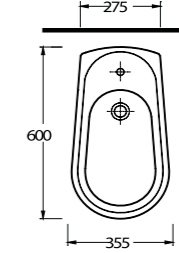

10105

Yerden Bide
Floor-mounted Bidet