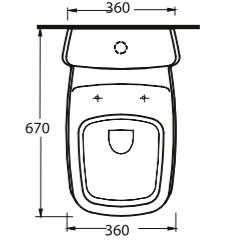

46000

Duvara Tam Dayalı Klozet Set
46104 Rezervuar uyumludur.
Back to wall WC Set
compatible with 46104 cistern.