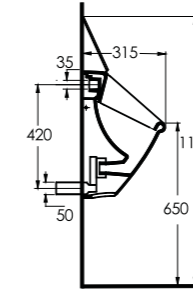

Arkadan Su Girişli Pisuar
Back Water Inlet Urinal

92118 Sinda