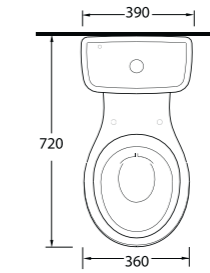

52103

Alttan Çıkışlı Klozet
15104 Rezervuar uyumludur.
Disabled WC
compatible with 15104 cistern.