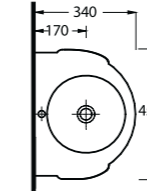

50451 - 50102
Çocuklar için 45 cm
Lavabo - Tam Ayak
Washbasin 45cm for kids -
Full-pedestal

50000 (50103 - 50104)
Altan Çıkışlı Klozet Set
Close coupled WC Set (S-Trap)

50451

Çocuk Lavabosu
50102 Tam Ayak uyumludur.
Washbasin for kids
compatible with 50102 full pedestal.