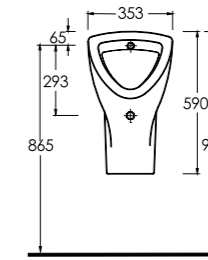

Arkadan Su Girişli Pisuar
Back Water Inlet Urinal

74108 Catamaran