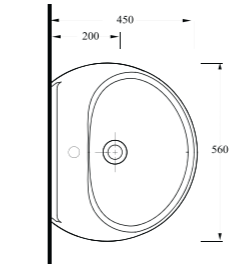

14561 - 20202
Lavabo - Yarım Ayak
Washbasin - Half-pedestal

14561
Lavabo
Washbasin

14103 - 14104
Altan Çıkışlı Klozet
Rezervuar
S-trap WC - Cistern

14561

Lavabo
60402 tam ayak ve 20202 yarım ayak ve mobilya üzeri kullanımla uyumludur.
Washbasin Compatible with 60402 (full pedestal), 20202 (half pedestal) and bathroom furnitures.