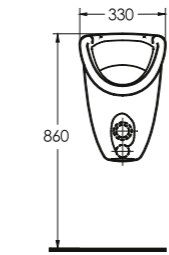

Arkadan Su Girişli Pisuar
Back Water Inlet Urinal

92118 Sinda