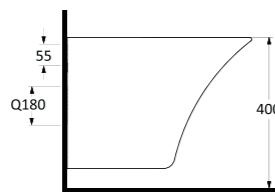

Kanalsız Asma Klozet
Gömme Rezervuar
uyumludur.
Rimless Wall-mounted WC
compatible with concealed
cistern.

64303 Karina