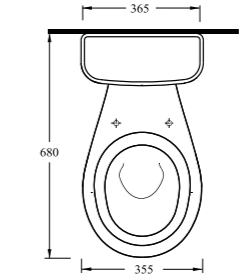

14103

Altan Çıkışlı Klozet
14104 rezervuar ile uyumludur.
S-trap closed coupled WC compatible with 14104