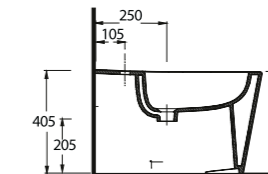

85105

Duvara Tam Dayalı Bide
Floor Standing Bidet