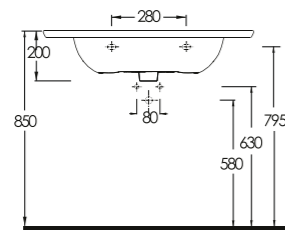

91551 Pınara

4

Diğer seçenekler Other options

85811

Harpasa 80 cm

İnce Bantlı Lavabo
Mobilya uyumludur.
Slim Band Washbasin
compatible with
bathroom furnitures.