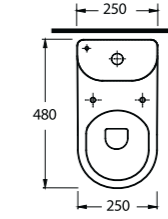

50000

Altan Çıkışlı Çocuk Klozet Set
50104 Rezervuar uyumludur.
Closed coupled WC (S-trap)
for kids compatible with 50104
cistern.