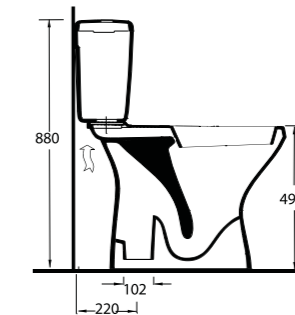

52103

Alttan Çıkışlı Klozet
15104 Rezervuar uyumludur.
Disabled WC
compatible with 15104 cistern.