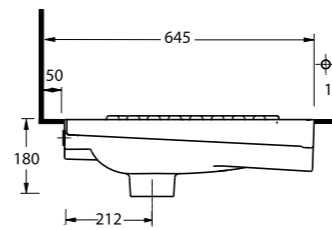

47107 Elipso