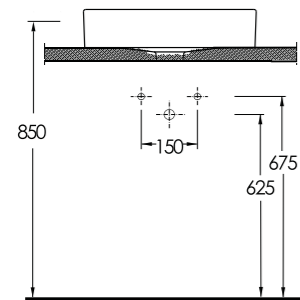

35381 Lagina

36501 Nysa

Lavabo
Banyo Mobilyası
uyumludur.
Washbasin
compatible with
bathroom furnitures.

36451 Nysa