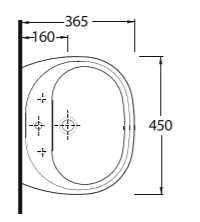

Oval Lavabo
10202 Yarım Ayak
uyumludur.
Oval Washbasin
compatible with
10202 half pedestal.

20501 Lissa