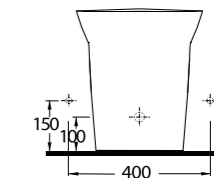

68105

Duvara Tam Dayalı Bide
Floor standing bidet

H A R P A S A

85801
Lavabo
Yarım Ayak ve
Banyo Mobilyası uyumludur.
Washbasin 80cm compatible
with half pedestal and
bathroom furniture

85303
Asma WC
Wall-mounted WC