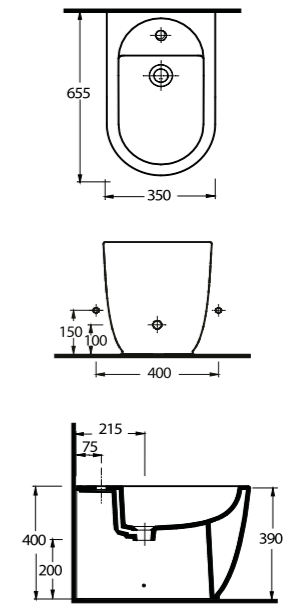

Compact Asma Klozet
Gömme Rezervuar uyumludur.
Wall-mounted WC compatible
with concealed cistern.

aQuasave

82105

Duvara Tam Dayalı Bide
Floor standing bidet.

aQuasave

T Y A N A

T Y A N A

Dikdörtgen hatların Ege Vitrifiye yorumu