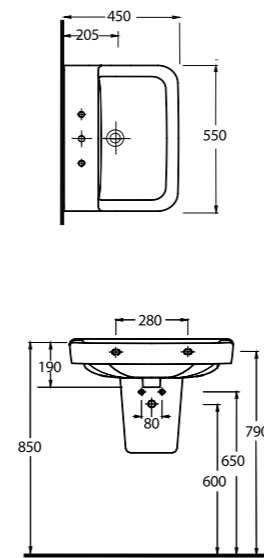

72551

Lavabo
78312 Yarım Ayak uyumludur.
Washbasin compatible
with 78312 half pedestal.