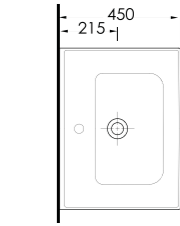

Lagina 60 cm

İnce Bantlı Lavabo
Mobilya uyumludur.
Slim Band Washbasin
compatible with bathroom
furnitures.