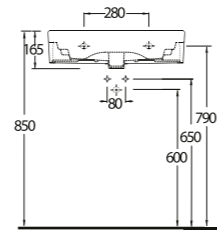

34601

Alında 60 cm

Dikdörtgen Yarım Tezgah
Üstü Lavabo Banyo
Mobilyası uyumludur.
Rectangular Semi Recessed
compatible with bathroom
furnitures.