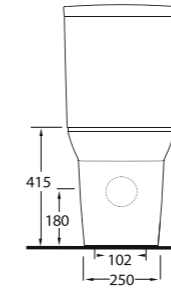

68000

Duvara Tam Dayalı Klozet Set
68104 Rezervuar uyumludur.
Back to wall WC Set
compatible with 68104 cistern.