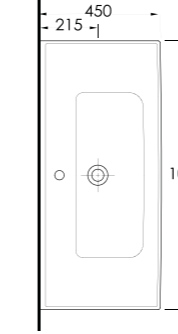

Lagina 100 cm

İnce Bantlı Lavabo
Mobilya uyumludur.
Slim Band Washbasin
compatible with bathroom
furnitures.