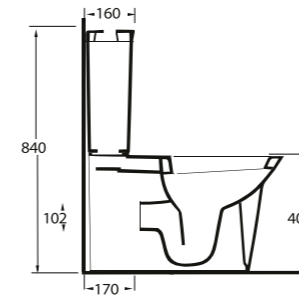

68000

Duvara Tam Dayalı Klozet Set
68104 Rezervuar uyumludur.
Back to wall WC Set
compatible with 68104 cistern.