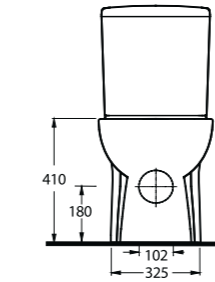

12403

Duvara Tam Dayalı Klozet
12114 Rezervuar uyumludur.
Back to wall WC Set
Compatible with
12114 cistern.