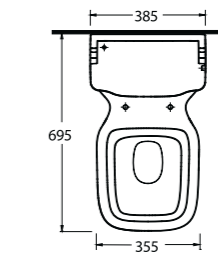

Altan Çıkışlı Klozet
45104 Rezervuar uyumludur.
Close coupled WC compatible
with 45104 cistern