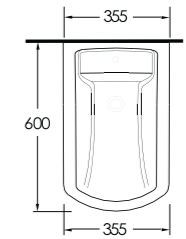

68105

Duvara Tam Dayalı Bide
Floor standing bidet

H A R P A S A

85801
Lavabo
Yarım Ayak ve
Banyo Mobilyası uyumludur.
Washbasin 80cm compatible
with half pedestal and
bathroom furniture

85303
Asma WC
Wall-mounted WC