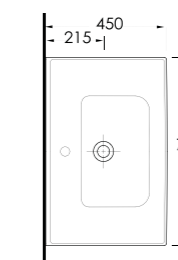

Lagina 70 cm

İnce Bantlı Lavabo
Mobilya uyumludur.
Slim Band Washbasin
compatible with bathroom
furnitures.