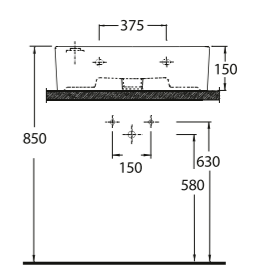

35531 Lagina

Lavabo
Banyo Mobilyası
uyumludur.
Washbasin
compatible with
bathroom furnitures.

MINIMAL LAVABOLAR MINIMAL WASHBASINS

İNCE BANTLI TEZGAH LAVABOLAR

Yenilikçi, dinamik, estetik çizgilere sahip ve birbirinden şık ince bantlı tezgah üstü lavabolar banyolara zarafet katıyor. Zengin ebat ve model lavabo seçenekleri ile banyo mobilyasında sınırsız tasarımlara imkan sağlıyor.