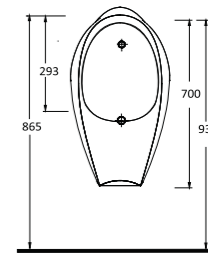

Arkadan Su Girişli Pisuar
Back Water Inlet Urinal