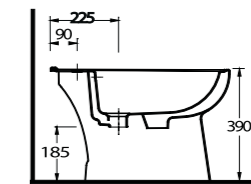

10105

Yerden Bide
Floor-mounted Bidet