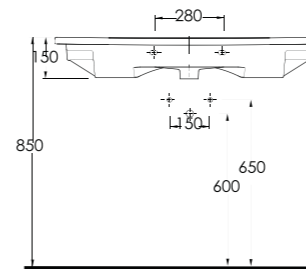

Lagina 100 cm

İnce Bantlı Lavabo
Mobilya uyumludur.
Slim Band Washbasin
compatible with bathroom
furnitures.