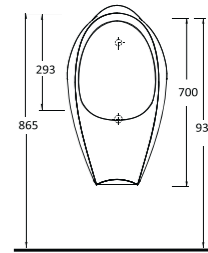

74303

**Asma Klozet
Gömme Rezervuar
uyumludur.**
Wall-mounted WC
compatible with
concealed cistern.

74213

**Duvara Tam Dayalı
Tek Parça Klozet**
Stand Alone Back to
Wall WC

74108

**Arkadan Su Girişli
Pisuvlar**
Back Water
Inlet Urinal