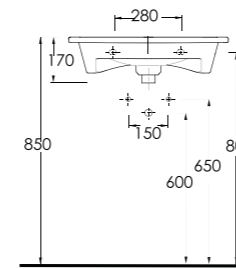

Lagina 60 cm

İnce Bantlı
Yatay Sifonlu Lavabo
Mobilya uyumludur.
Slim Band Washbasin
compatible with bathroom
furnitures.