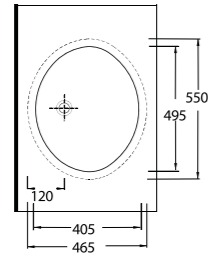

Oval
Tezgah Altı Lavabo
55 x 46,5 cm
Oval
Undercounter
Washbasin

91531 Pınara