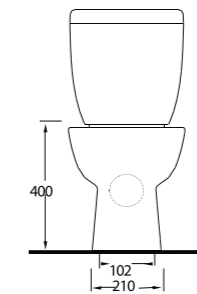

53203 (P-Trap)

Kanalsız
Arkadan Çıkışlı Klozet
12114 Rezervuar
uyumludur.
(P-Trap)
Rimless Closed coupled
WC Compatible with
12114 cistern.