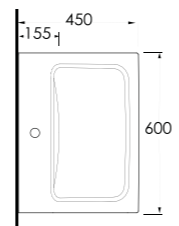

Lagina 60 cm

İnce Bantlı
Yatay Sifonlu Lavabo
Mobilya uyumludur.
Slim Band Washbasin
compatible with bathroom
furnitures.