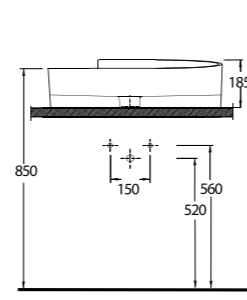

Lavabo
Banyo Mobilyası
uyumludur.
Washbasin
compatible with
bathroom furnitures.

33501 Alinda