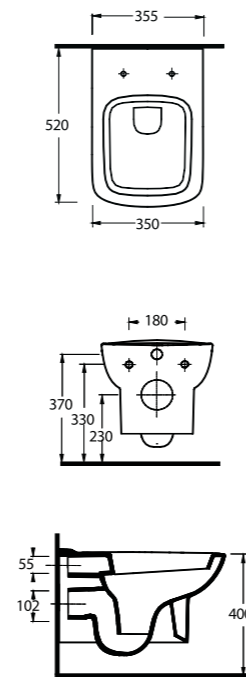

72303

Asma Klozet
Gömme Rezervuar uyumludur.
Wall - Mounted WC compatible with
concealed cistern.