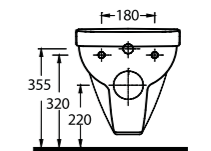

35303

Asma Klozet
Gömme Rezervuar uyumludur.
Wall - Mounted WC
compatible with concealed
cistern.

www.egevitrifiye.com

L I K Y A

Zarif çizgiler,
zengin seçenekler

Likya Takım; 60 cm lavabosu, rezervuarlı ve asma klozet seçenekleri ile her banyoya uygun çözümler sunuyor. Aquasave özellikli Likya klozetler, 6 litre yerine 4 litre su ile etkin temizlik sağlıyor.