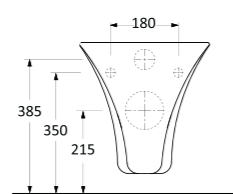

Kanalsız Asma Klozet
Gömme Rezervuar
uyumludur.
Rimless Wall-mounted WC
compatible with concealed
cistern.

64303 Karina