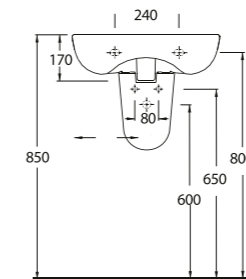

39501 Olympos

Dörtgen Lavabo
60402 Tam Ayak ve
10202 Yarım Ayak uyumludur.
Rectangular Washbasin
compatible
60402 full pedestal
and 10202 half pedestal.