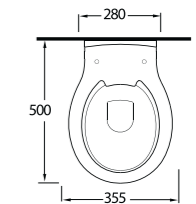

53303

Kanalsız
Asma Klozet
Gömme Rezervuar
uyumludur.
Rimless Wall-
mounted WC
Compatible with
concealed cistern.

www.egevitrifiye.com

E R A

Herkes en iyisini hak eder

Fonksiyon ve etkileyici tasarımın birleştiği Era serisi lavabosu, farklı zevklere göre, farklı alternatifler sunuyor. Lavabosu yarım ayak, tam ayak ve mobilya üzerinde kullanılabilir. İnce kenarlı lavabosu, zarif klozeti ile bir bütün oluşturarak, dingin banyolar yaratıyor.