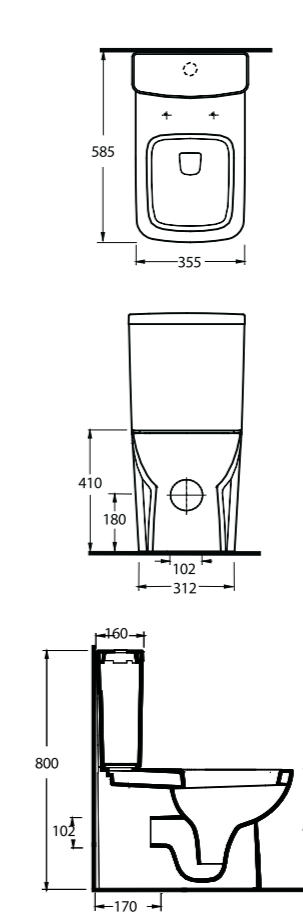

72433 Short

Duvara Tam Dayalı Klozet
(Tyana_Short) 72234
Rezervuar uyumludur.
(Tyana_Short) Back to wall WC
compatible with 72234 cistern.