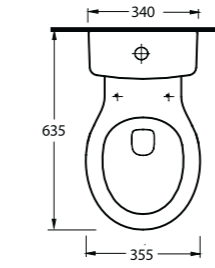

12403

Duvara Tam Dayalı Klozet
12114 Rezervuar uyumludur.
Back to wall WC Set
Compatible with
12114 cistern.