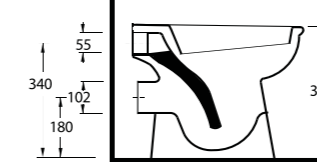

(P-trap)
Arkadan Çıkışlı Klozet
Close Coupled WC

90603 Pınara