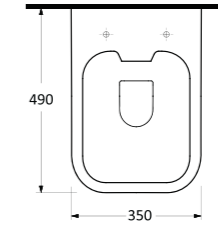

54303

Kanalsız Asma Klozet
Gömme Rezervuar uyumludur.
Rimless Wall-mounted
WC compatible with
concealed cistern.