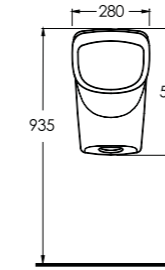

U R I N A L S

Olympos top and back water inlet urinal can be used as waste water outlet from the wall and bottom. Urinals come with or without covers according to your preference. Karya and Sinda series urinals use separators to divide areas into distinct sections.

38108 Olympos

Susuz Pisuar
EVB3152 Kartuşu uyumludur.
Waterless Urinal

93108 Karya