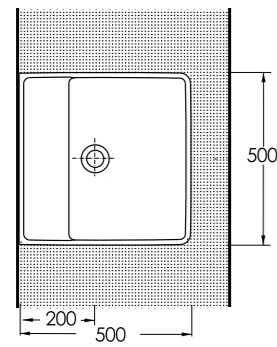

36501 Nysa

Lavabo
Banyo Mobilyası
uyumludur.
Washbasin
compatible with
bathroom furnitures.

36451 Nysa