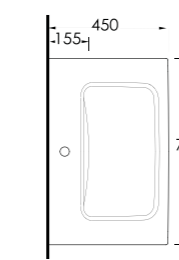

Lagina 70 cm

İnce Bantlı
Yatay Sifonlu Lavabo
Mobilya uyumludur.
Slim Band Washbasin
compatible with bathroom
furnitures.