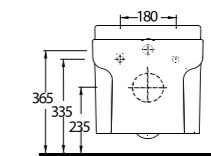

D R O P I A

D R O P I A

Yenilikçi, dinamik, estetik çizgiler

Dikdörtgen lavabo içindeki daire hazne, alışlagelmışin dışında bir görsellik sunuyor. Açık sifon kullanımı ile modern ve yalın mekanlar oluşturulabilirken, banyo mobilyası uyumlu tasarımı ile fonksiyonel çözümlere de imkan sağlıyor. Özel tasarlanmış klozet kapağı ile yalın çizgisini destekleyen Dropia klozet, gömme rezervuar sistemleri ile kullanılarak mekanda alan kaybını önüyor.