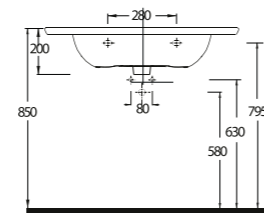

85811

Harpasa ince Bantlı Lavabo
Mobilya uyumludur.
Slim Band Washbasin compatible
with bathroom furnitures.