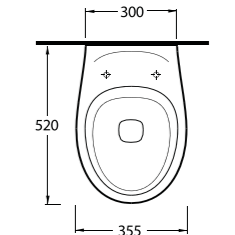

70303 Simena

Asma Klozet
Gömme Rezervuar
uyumludur.
Wall-Mounted WC
compatible with
concealed cistern.

aQuasave