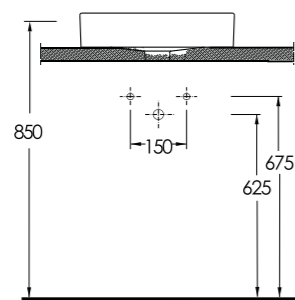

Lavabo
Banyo Mobilyası
uyumludur.
Washbasin
compatible with
bathroom furnitures.

40711 Trisa