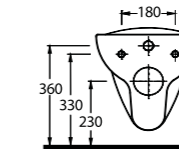

10303

Asma Klozet
Gömme Rezervuar
uyumludur.
Wall-mounted WC
Compatible with
concealed cistern.