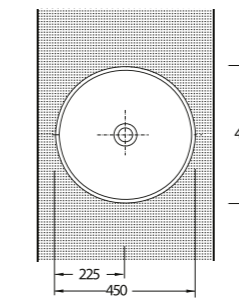

Lavabo
Banyo Mobilyası
uyumludur.
Washbasin
compatible with
bathroom furnitures.

34501 Alinda