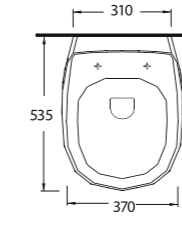

Asma Klozet
Gömme Rezervuar
uyumludur.
Wall-mounted WC
compatible with
concealed cistern.

56303 Sura