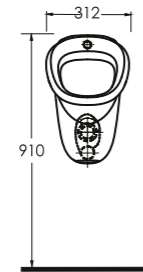

Arkadan Su Girişli Pisuar
Back Water Inlet Urinal

37508 Olympos