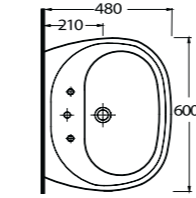

Aquasave Klozetler
6 Litre yerine
4 Litre su ile etkin
temizlik sağlar.
Aquasave
significantly
reduces the water
used in flushing
from 6 to 4 liters.

10601

Lavabo
10102 Tam Ayak ve
10302 Yarım Ayak
uyumludur.
Washbasin
Compatible with
10302 half pedestal and
10102 full pedestal.