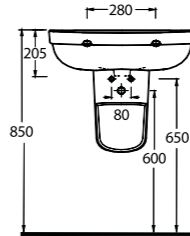

35601

Lavabo
35102 Tam Ayak ve
35302 Yarım Ayak uyumludur.
Washbasin compatible with
35302 half pedestal and 35102
full pedestal.