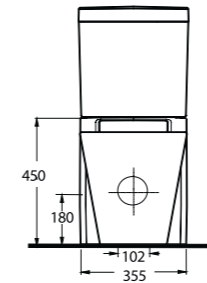

85000

Duvara Tam Dayalı Klozet Set
35104 Rezervuar uyumludur.
Back to wall WC Set
compatible with 35104 cistern