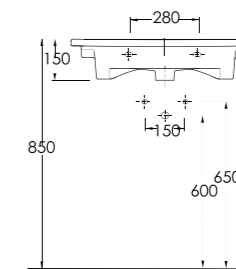

Lagina 70 cm

İnce Bantlı Lavabo
Mobilya uyumludur.
Slim Band Washbasin
compatible with bathroom
furnitures.