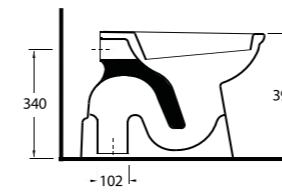

SINGLE PIECE CLOSETS

Closets in Project Solution , P-Trap and S-Trap closets and also Wall hung closets can be selected according to the installation arrangement of the bathroom.

91103 Pınara

(S-trap)
Altan Çıkışlı Klozet
Close Coupled WC

91203 Pınara