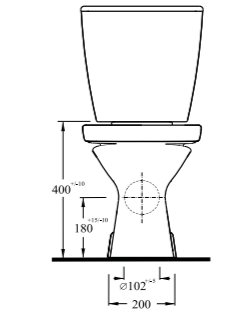

14103

Altan Çıkışlı Klozet
14104 rezervuar ile uyumludur.
S-trap closed coupled WC compatible with 14104