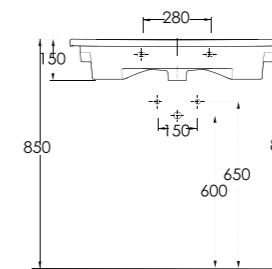

Lagina 80 cm

İnce Bantlı Lavabo
Mobilya uyumludur.
Slim Band Washbasin
compatible with bathroom
furnitures.