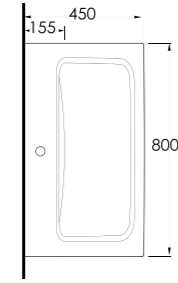

Lagina 100 cm

İnce Bantlı
Yatay Sifonlu Lavabo
Mobilya uyumludur.
Slim Band Washbasin
compatible with bathroom
furnitures.

Lagina 80 cm

İnce Bantlı
Yatay Sifonlu Lavabo
Mobilya uyumludur.
Slim Band Washbasin
compatible with bathroom
furnitures.