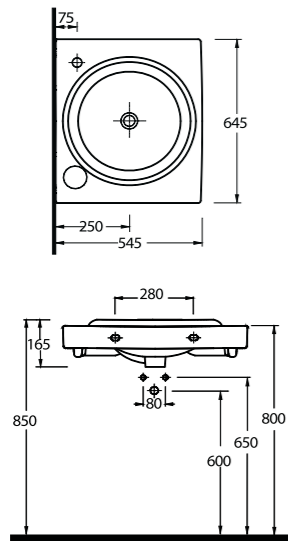

Sivah
alternatif
Black
option

82353
Kanalsız Asma Wc
Rimless Wall-mounted WC

Sivah
alternatif
Black
option

82651

Lavabo
Açık Sifon ve
Banyo Mobilyası uyumludur.
Washbasin compatible
with exposed siphon or
bathroom furnitures.