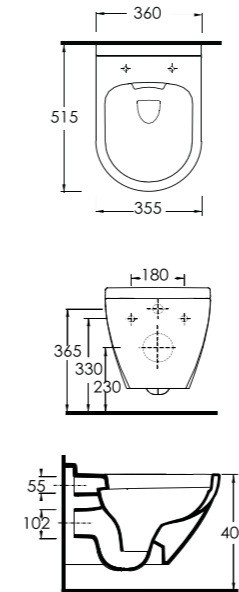

82353

Kanalsız Asma Klozet
Gömme Rezervuar uyumludur.
Rimless Wall-mounted Wc
compatible with concealed cistern.

aQuasave

EGERIMLESS

Siyah
alternatif
Black
option