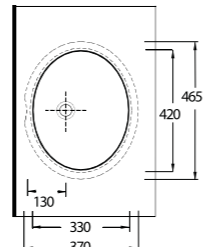

Oval
Tezgah Altı Lavabo
46,5 x 37 cm
Oval
Undercounter
Washbasin

91561 Pınara