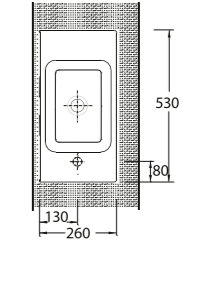

35531 Lagina

Lavabo
Banyo Mobilyası
uyumludur.
Washbasin
compatible with
bathroom furnitures.

MINIMAL LAVABOLAR MINIMAL WASHBASINS

İNCE BANTLI TEZGAH LAVABOLAR

Yenilikçi, dinamik, estetik çizgilere sahip ve birbirinden şık ince bantlı tezgah üstü lavabolar banyolara zarafet katıyor. Zengin ebat ve model lavabo seçenekleri ile banyo mobilyasında sınırsız tasarımlara imkan sağlıyor.