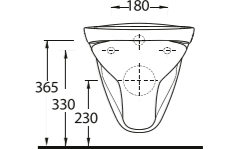

70303 Simena

Asma Klozet
Gömme Rezervuar
uyumludur.
Wall-Mounted WC
compatible with
concealed cistern.

aQuasave