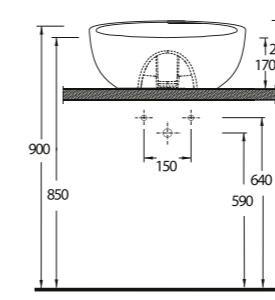

Lavabo
Banyo Mobilyası
uyumludur.
Washbasin
compatible with
bathroom furnitures.

33451 Alinda