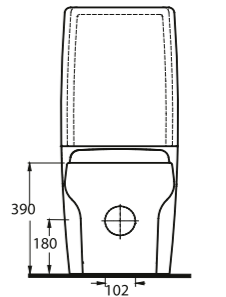

46000

Duvara Tam Dayalı Klozet Set
46104 Rezervuar uyumludur.
Back to wall WC Set
compatible with 46104 cistern.