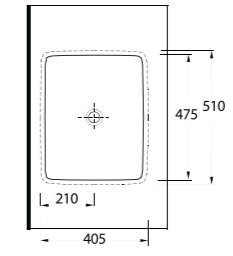

93501 Pınara

Dikdörtgen
Tezgah Altı Lavabo
51 x 40,5 cm
Rectangular
Undercounter
Washbasin

90561 Pınara

Oval
Tezgah Üstü Lavabo
56 x 47,5 cm
Oval
Countertop
Washbasin

COMPACT LAVABOLAR

Lissa, Likya, Teos ve Olympos Serisi Lavabolar, küçük mekanlar için değişik form ve boyutlarda alternatifler sunuyor.