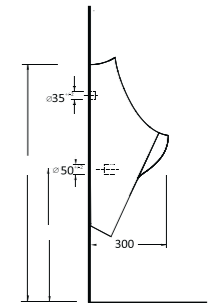

74303

**Asma Klozet
Gömme Rezervuar
uyumludur.**
Wall-mounted WC
compatible with
concealed cistern.

74213

**Duvara Tam Dayalı
Tek Parça Klozet**
Stand Alone Back to
Wall WC

74108

**Arkadan Su Girişli
Pisuvlar**
Back Water
Inlet Urinal