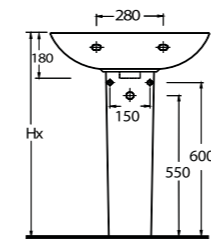

Aquasave Klozetler
6 Litre yerine
4 Litre su ile etkin
temizlik sağlar.
Aquasave
significantly
reduces the water
used in flushing
from 6 to 4 liters.

10601

Lavabo
10102 Tam Ayak ve
10302 Yarım Ayak
uyumludur.
Washbasin
Compatible with
10302 half pedestal and
10102 full pedestal.