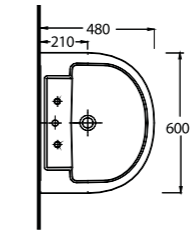

35601

Lavabo
35102 Tam Ayak ve
35302 Yarım Ayak uyumludur.
Washbasin compatible with
35302 half pedestal and 35102
full pedestal.