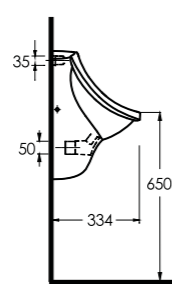

Arkadan Su Girişli Pisuar
Back Water Inlet Urinal

37508 Olympos