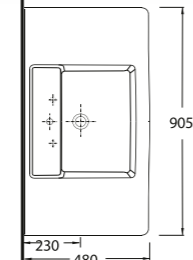

4

Diğer seçenekler Other options

85811

Harpasa 80 cm

İnce Bantlı Lavabo
Mobilya uyumludur.
Slim Band Washbasin
compatible with
bathroom furnitures.

34911

Alında 90 cm

İnce Bantlı Lavabo
Mobilya uyumludur.
Slim Band Washbasin
compatible with
bathroom furnitures.