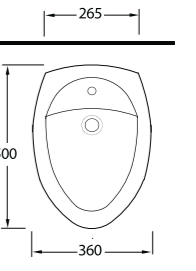

60105

Yerden Bide
Floor - mounted bidet