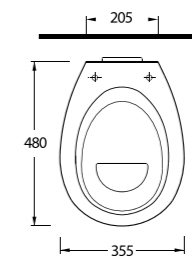

(P-trap)
Hastane Tipi
Arkadan Çıkışlı Klozet
Stand Alone Wash-Out WC
(Flach / Hospital Type)

70303 Simena