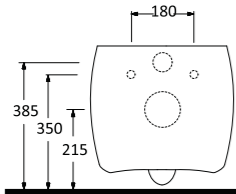

74303 Catamaran

Asma Klozet
Gömme Rezervuar
uyumludur.
Wall - Mounted WC
compatible with
concealed cistern.

54303 Selge