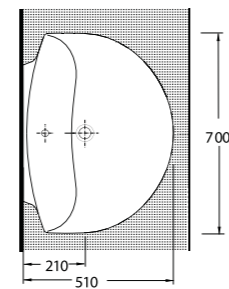

Lavabo
Banyo Mobilyası
uyumludur.
Washbasin
compatible with
bathroom furnitures.

82661 Dropia