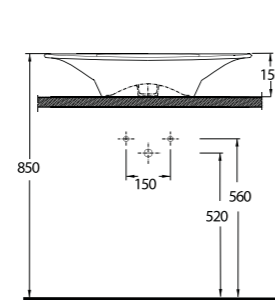

Lavabo
Banyo Mobilyası
uyumludur.
Washbasin
compatible with
bathroom furnitures.

82661 Dropia