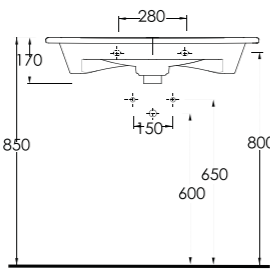

Lagina 100 cm

İnce Bantlı
Yatay Sifonlu Lavabo
Mobilya uyumludur.
Slim Band Washbasin
compatible with bathroom
furnitures.

Lagina 80 cm

İnce Bantlı
Yatay Sifonlu Lavabo
Mobilya uyumludur.
Slim Band Washbasin
compatible with bathroom
furnitures.