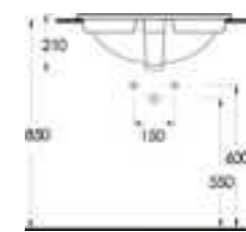

93501 Pınara

Dikdörtgen
Tezgah Altı Lavabo
51 x 40,5 cm
Rectangular
Undercounter
Washbasin

90561 Pınara

Oval
Tezgah Üstü Lavabo
56 x 47,5 cm
Oval
Countertop
Washbasin

COMPACT LAVABOLAR

Lissa, Likya, Teos ve Olympos Serisi Lavabolar, küçük mekanlar için değişik form ve boyutlarda alternatifler sunuyor.