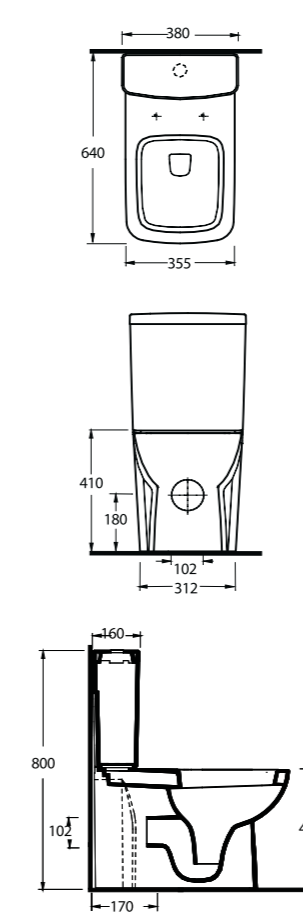

72413 Compact

Duvara Tam Dayalı Klozet
(Compact) 72224 Rezervuar
uyumludur.
(Compact) Back to wall WC
compatible with 72224 cistern.