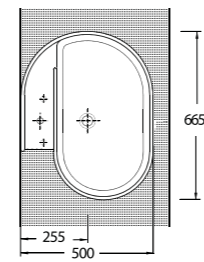

Lavabo
Banyo Mobilyası
uyumludur.
Washbasin
compatible with
bathroom furnitures.

33501 Alinda