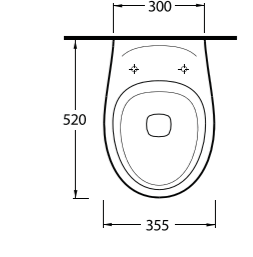

Asma Klozet
Gömme Rezervuar uyumludur.
Wall-Mounted WC
compatible with concealed
cistern.