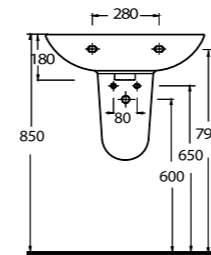

Aquasave Klozetler
6 Litre yerine
4 Litre su ile etkin
temizlik sağlar.
Aquasave
significantly
reduces the water
used in flushing
from 6 to 4 liters.

10601

Lavabo
10102 Tam Ayak ve
10302 Yarım Ayak
uyumludur.
Washbasin
Compatible with
10302 half pedestal and
10102 full pedestal.