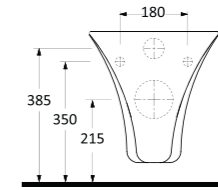

54303

Kanalsız Asma Klozet
Gömme Rezervuar uyumludur.
Rimless Wall-mounted
WC compatible with
concealed cistern.