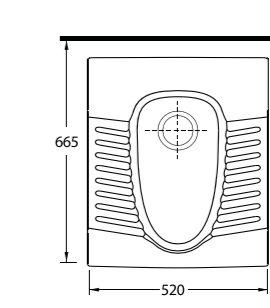

Hela Taşı
Arkadan Temiz Su Girişli
Internal
flushing-back inlet