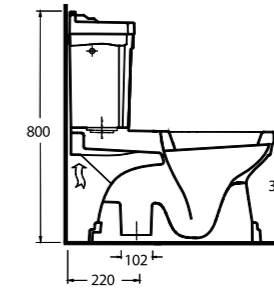

Altan Çıkışlı Klozet
45104 Rezervuar uyumludur.
Close coupled WC compatible
with 45104 cistern