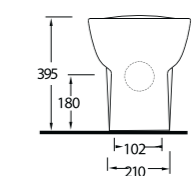

53213

Kanalsız
Duvara Tam Dayalı Klozet
Gömme Rezervuar
uyumludur.
Rimless Stand alone
back to wall WC (P-Trap)
Compatible with concealed
cistern.