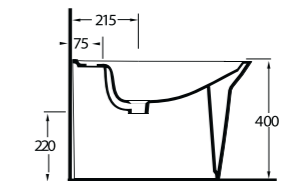

68105

Duvara Tam Dayalı Bide
Floor standing bidet

H A R P A S A

85801
Lavabo
Yarım Ayak ve
Banyo Mobilyası uyumludur.
Washbasin 80cm compatible
with half pedestal and
bathroom furniture

85303
Asma WC
Wall-mounted WC