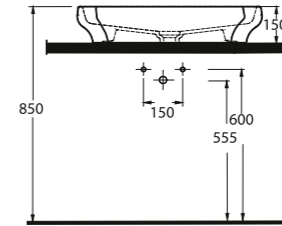

46701

Batarya Deliksiz Lavabo
Banyo Mobilyası uyumludur.
Bowl Washbasin without
tap hole compatible with
bathroom furnitures.