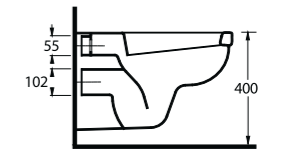

35303

Asma Klozet
Gömme Rezervuar uyumludur.
Wall - Mounted WC
compatible with concealed
cistern.

www.egevitrifiye.com

L I K Y A

Zarif çizgiler,
zengin seçenekler

Likya Takım; 60 cm lavabosu, rezervuarlı ve asma klozet seçenekleri ile her banyoya uygun çözümler sunuyor. Aquasave özellikli Likya klozetler, 6 litre yerine 4 litre su ile etkin temizlik sağlıyor.