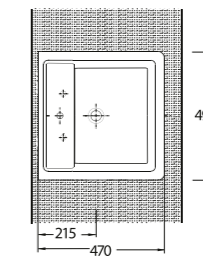

Lavabo
Banyo Mobilyası
uyumludur.
Washbasin
compatible with
bathroom furnitures.

34451 Alinda