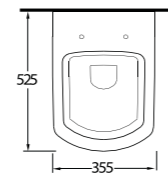

68303 Didyma

Asma Klozet
Gömme Rezervuar
uyumludur.
Wall-mounted WC
compatible with
concealed cistern.

aQuasave