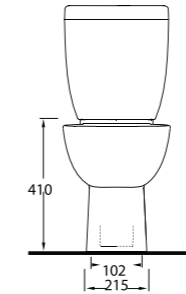

53103 (S-Trap)

Kanalsız
Altan Çıkışlı Klozet
53104 Rezervuar
uyumludur.
(S-Trap)
Rimless Closed coupled
WC Compatible with
53104 cistern.