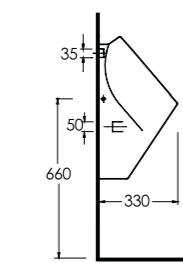

Arkadan Su Girişli Pisuar
Back Water Inlet Urinal

74108 Catamaran