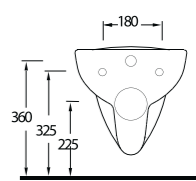

53303

Kanalsız
Asma Klozet
Gömme Rezervuar
uyumludur.
Rimless Wall-
mounted WC
Compatible with
concealed cistern.

www.egevitrifiye.com

E R A

Herkes en iyisini hak eder

Fonksiyon ve etkileyici tasarımın birleştiği Era serisi lavabosu, farklı zevklere göre, farklı alternatifler sunuyor. Lavabosu yarım ayak, tam ayak ve mobilya üzerinde kullanılabilir. İnce kenarlı lavabosu, zarif klozeti ile bir bütün oluşturarak, dingin banyolar yaratıyor.