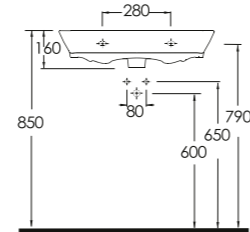

68551

Lavabo
78112 Tam Ayak, 78302 Yarım
Ayak ve Banyo Mobilyası
uyumludur.
Washbasin compatible with
78112 full pedestal,
78302 half pedestal and
bathroom furnitures.