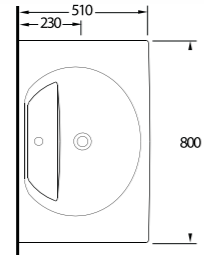

4

Diğer seçenekler Other options

85811

Harpasa 80 cm

İnce Bantlı Lavabo
Mobilya uyumludur.
Slim Band Washbasin
compatible with
bathroom furnitures.