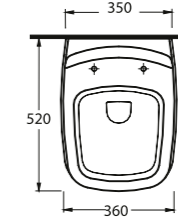

46303

Asma Klozet
Gömme Rezervuar uyumludur.
Wall-mounted WC
compatible with concealed
cistern.