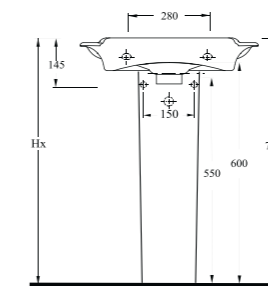

14561 - 20202
Lavabo - Yarım Ayak
Washbasin - Half-pedestal

14561
Lavabo
Washbasin

14103 - 14104
Altan Çıkışlı Klozet
Rezervuar
S-trap WC - Cistern

14561

Lavabo
60402 tam ayak ve 20202 yarım ayak ve mobilya üzeri kullanımla uyumludur.
Washbasin Compatible with 60402 (full pedestal), 20202 (half pedestal) and bathroom furnitures.