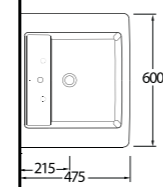

34601

Alında 60 cm

Dikdörtgen Yarım Tezgah
Üstü Lavabo Banyo
Mobilyası uyumludur.
Rectangular Semi Recessed
compatible with bathroom
furnitures.