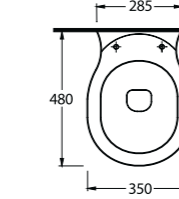

10303

Asma Klozet
Gömme Rezervuar
uyumludur.
Wall-mounted WC
Compatible with
concealed cistern.