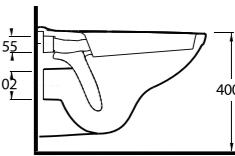

70303 Simena

Asma Klozet
Gömme Rezervuar
uyumludur.
Wall-Mounted WC
compatible with
concealed cistern.

aQuasave