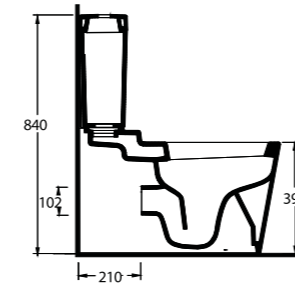

85000

Duvara Tam Dayalı Klozet Set
35104 Rezervuar uyumludur.
Back to wall WC Set
compatible with 35104 cistern