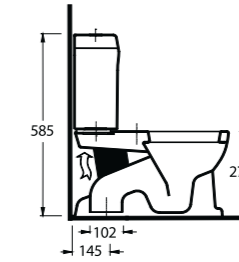

50000

Altan Çıkışlı Çocuk Klozet Set
50104 Rezervuar uyumludur.
Closed coupled WC (S-trap)
for kids compatible with 50104
cistern.