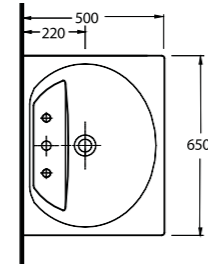

85205
Asma Bide
Wall-mounted Bidet

85801

Lavabo
85302 Yarım Ayak ve Banyo
Mobilyası uyumludur.
Washbasin compatible with
85302 half pedestal and
bathroom furnitures.

85651

Lavabo
85302 Yarım Ayak ve
Banyo Mobilyası uyumludur.
Washbasin compatible with
85302 half pedestal and
bathroom furnitures.