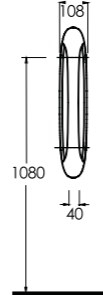

Pisuar Ara Bölme
Urinal with Seperator