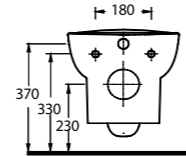

72303 Tyana

Asma Klozet
Gömme Rezervuar
uyumludur.
Wall - Mounted WC
compatible with
concealed cistern.

aQuasave
Siyah
alternatif
Black
option