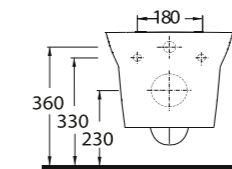

68303

Asma Klozet
Gömme Rezervuar uyumludur.
Wall-mounted WC compatible
with concealed cistern.