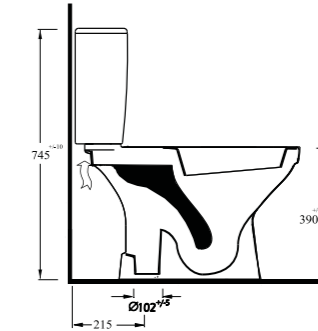

14103

Altan Çıkışlı Klozet
14104 rezervuar ile uyumludur.
S-trap closed coupled WC compatible with 14104