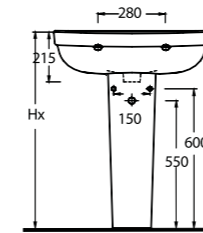

35651

Lavabo
35102 Tam Ayak ve
35302 Yarım Ayak uyumludur.
Washbasin compatible with
35302 half pedestal and 35102
full pedestal.