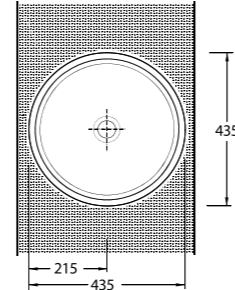

Lavabo
Banyo Mobilyası
uyumludur.
Washbasin
compatible with
bathroom furnitures.

35481 Lagina