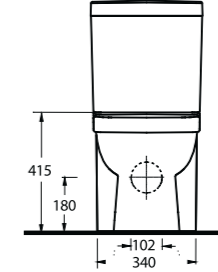

35403

Duvara Tam Dayalı Klozet
35104 Rezervuar uyumludur.
Back to wall WC compatible
with 35104 cistern.