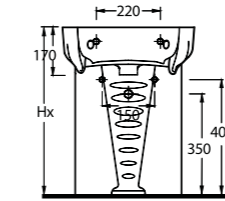

50451 - 50102
Çocuklar için 45 cm
Lavabo - Tam Ayak
Washbasin 45cm for kids -
Full-pedestal

50000 (50103 - 50104)
Altan Çıkışlı Klozet Set
Close coupled WC Set (S-Trap)

50451

Çocuk Lavabosu
50102 Tam Ayak uyumludur.
Washbasin for kids
compatible with 50102 full pedestal.