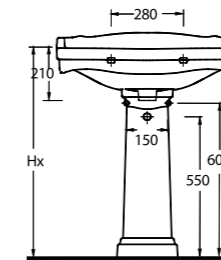

45701 - 45102
70 cm Lavabo - Kolon Ayak
Washbasin 70cm -
Full-pedestal

45103 - 45104
Altan Çıkışlı
Klozet - Rezervuar
Close coupled
WC - Cistern

45701

45103 (S-trap)

Lavabo
45102 Tam Ayak uyumludur.
Washbasin compatible with
45102 full-pedestal