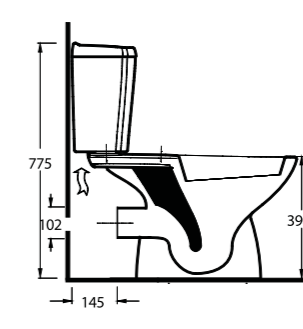

15203

Arkadan Çıkışlı Klozet
15104 Rezervuar uyumludur.
Close coupled WC (P-Trap)
compatible with 15104 cistern.