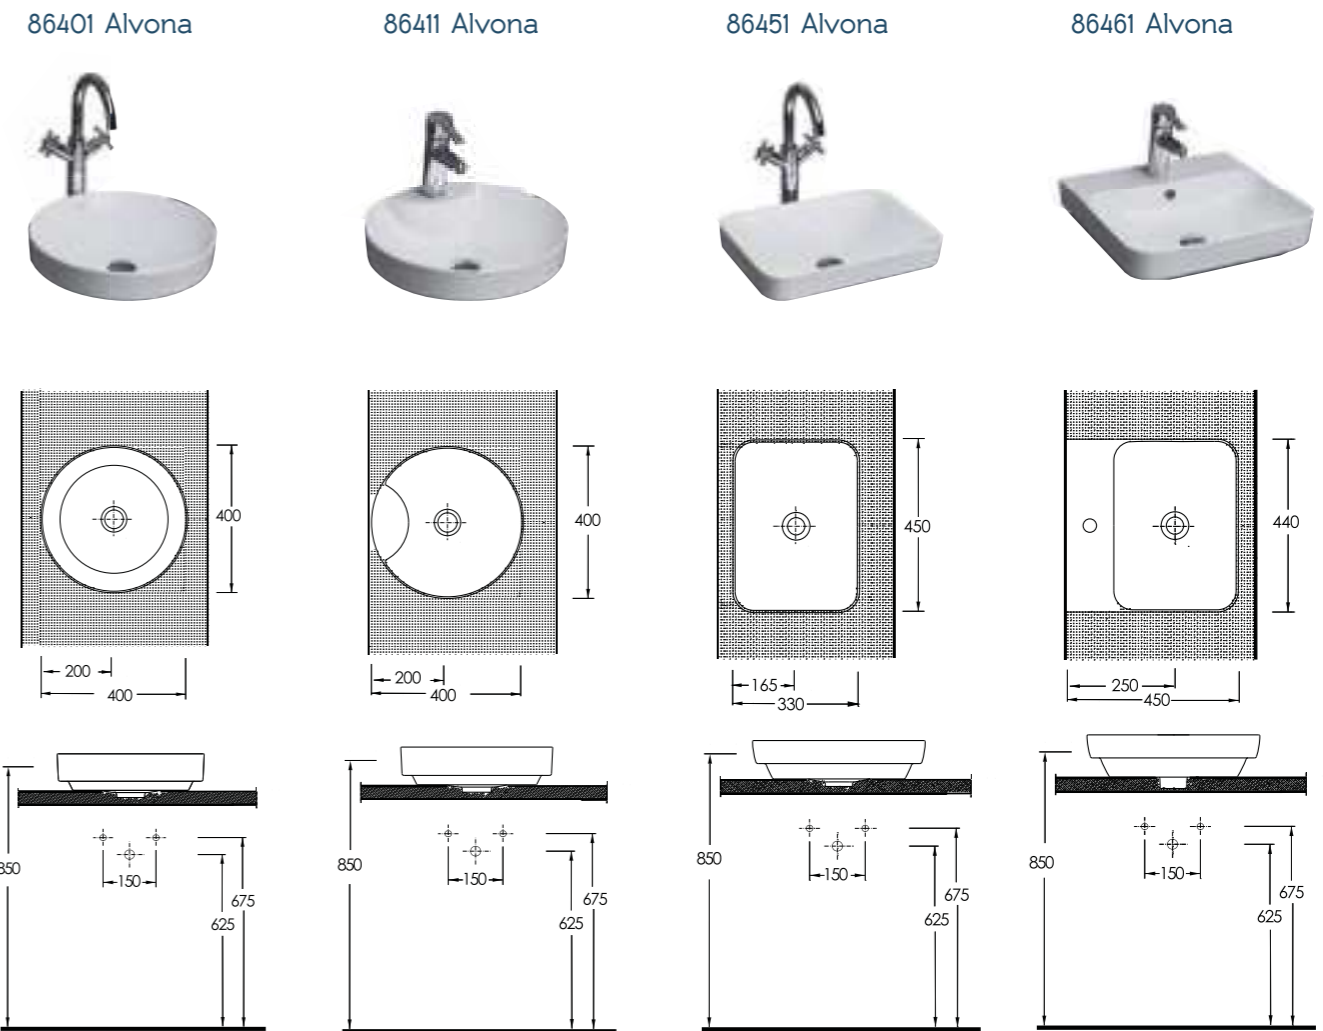

35531 Lagina

Lavabo
Banyo Mobilyası
uyumludur.
Washbasin
compatible with
bathroom furnitures.

MINIMAL LAVABOLAR MINIMAL WASHBASINS

İNCE BANTLI TEZGAH LAVABOLAR

Yenilikçi, dinamik, estetik çizgilere sahip ve birbirinden şık ince bantlı tezgah üstü lavabolar banyolara zarafet katıyor. Zengin ebat ve model lavabo seçenekleri ile banyo mobilyasında sınırsız tasarımlara imkan sağlıyor.