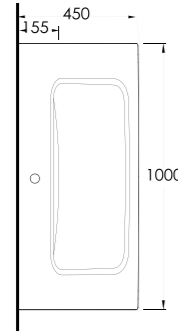

Lagina 100 cm

İnce Bantlı
Yatay Sifonlu Lavabo
Mobilya uyumludur.
Slim Band Washbasin
compatible with bathroom
furnitures.

Lagina 80 cm

İnce Bantlı
Yatay Sifonlu Lavabo
Mobilya uyumludur.
Slim Band Washbasin
compatible with bathroom
furnitures.