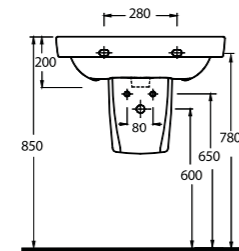

85205
Asma Bide
Wall-mounted Bidet

85801

Lavabo
85302 Yarım Ayak ve Banyo
Mobilyası uyumludur.
Washbasin compatible with
85302 half pedestal and
bathroom furnitures.

85651

Lavabo
85302 Yarım Ayak ve
Banyo Mobilyası uyumludur.
Washbasin compatible with
85302 half pedestal and
bathroom furnitures.