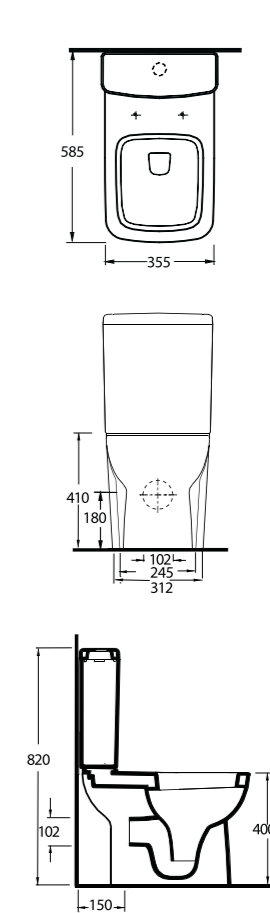

72203 Short

Arkadan Çıkışlı Klozet
(Tyana_Short) 72234
Rezervuar uyumludur.
(Tyana_Short) Closet
compatible with 72234 cistern.