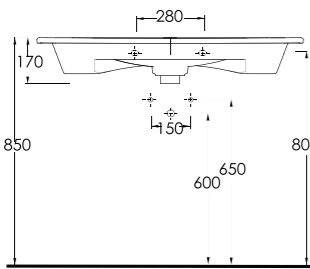

Lagina 100 cm

İnce Bantlı
Yatay Sifonlu Lavabo
Mobilya uyumludur.
Slim Band Washbasin
compatible with bathroom
furnitures.

Lagina 80 cm

İnce Bantlı
Yatay Sifonlu Lavabo
Mobilya uyumludur.
Slim Band Washbasin
compatible with bathroom
furnitures.