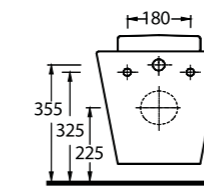

85303

Asma Klozet
Gömme Rezervuar uyumludur
Wall-Mounted WC compatible
with concealed cistern.