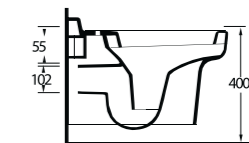

D R O P I A

D R O P I A

Yenilikçi, dinamik, estetik çizgiler

Dikdörtgen lavabo içindeki daire hazne, alışlagelmışin dışında bir görsellik sunuyor. Açık sifon kullanımı ile modern ve yalın mekanlar oluşturulabilirken, banyo mobilyası uyumlu tasarımı ile fonksiyonel çözümlere de imkan sağlıyor. Özel tasarlanmış klozet kapağı ile yalın çizgisini destekleyen Dropia klozet, gömme rezervuar sistemleri ile kullanılarak mekanda alan kaybını önüyor.