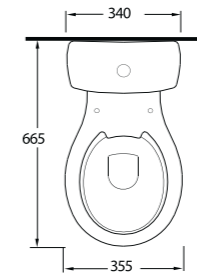

53203 (P-Trap)

Kanalsız
Arkadan Çıkışlı Klozet
12114 Rezervuar
uyumludur.
(P-Trap)
Rimless Closed coupled
WC Compatible with
12114 cistern.