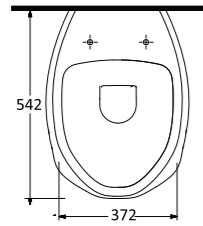

74303 Catamaran

Asma Klozet
Gömme Rezervuar
uyumludur.
Wall - Mounted WC
compatible with
concealed cistern.

54303 Selge