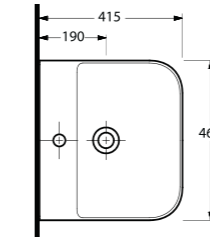

Aquasave Klozetler
6 Litre yerine
4 Litre su ile etkin
temizlik sağlar.
Aquasave
significantly
reduces the water
used in flushing
from 6 to 4 liters.

54461

Monoblok Asma Lavabo
Monoblock Wall-hung
Washbasin

54303

Kanalsız Asma Klozet
Gömme Rezervuar uyumludur.
Rimless Wall-mounted
WC compatible with
concealed cistern.