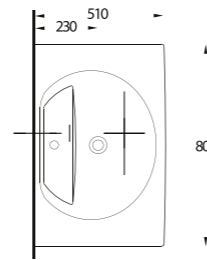

85811

Harpasa ince Bantlı Lavabo
Mobilya uyumludur.
Slim Band Washbasin compatible
with bathroom furnitures.