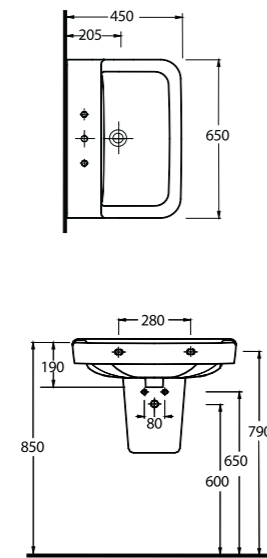

72651

Lavabo
48302 Yarım Ayak ve
Banyo Mobilyası uyumludur.
Washbasin compatible with
48302 half pedestal and bathroom
furnitures.