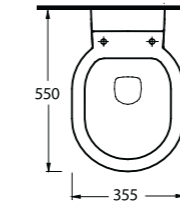

85303

Asma Klozet
Gömme Rezervuar uyumludur
Wall-Mounted WC compatible
with concealed cistern.