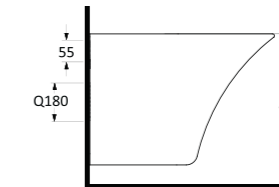

54303

Kanalsız Asma Klozet
Gömme Rezervuar uyumludur.
Rimless Wall-mounted
WC compatible with
concealed cistern.