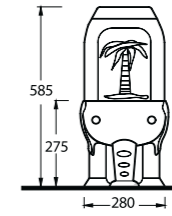

50000

Altan Çıkışlı Çocuk Klozet Set
50104 Rezervuar uyumludur.
Closed coupled WC (S-trap)
for kids compatible with 50104
cistern.