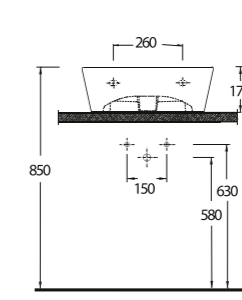

Lavabo
Banyo Mobilyası
uyumludur.
Washbasin
compatible with
bathroom furnitures.

34451 Alinda