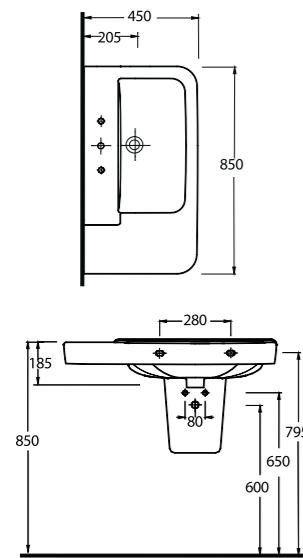

72851

Lavabo
48302 Yarım Ayak ve
Banyo Mobilyası uyumludur.
Washbasin compatible with
48302 half pedestal and bathroom
furnitures.