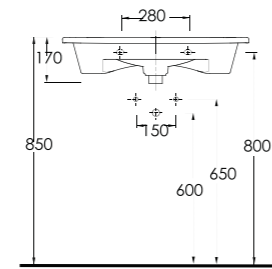

Lagina 70 cm

İnce Bantlı
Yatay Sifonlu Lavabo
Mobilya uyumludur.
Slim Band Washbasin
compatible with bathroom
furnitures.