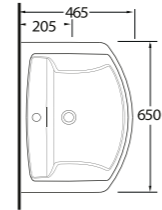

68651

Lavabo
78112 Tam Ayak, 78302 Yarım
Ayak ve Banyo Mobilyası
uyumludur.
Washbasin compatible with
78112 full pedestal,
78302 half pedestal and
bathroom furnitures.