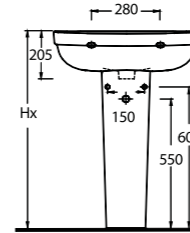

35601

Lavabo
35102 Tam Ayak ve
35302 Yarım Ayak uyumludur.
Washbasin compatible with
35302 half pedestal and 35102
full pedestal.