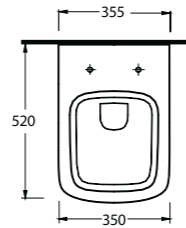

72303 Tyana

Asma Klozet
Gömme Rezervuar
uyumludur.
Wall - Mounted WC
compatible with
concealed cistern.

aQuasave
Siyah
alternatif
Black
option