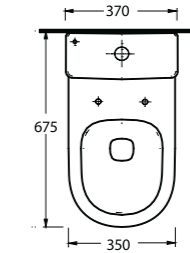

35403

Duvara Tam Dayalı Klozet
35104 Rezervuar uyumludur.
Back to wall WC compatible
with 35104 cistern.