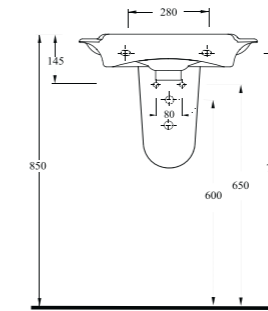

14561 - 20202
Lavabo - Yarım Ayak
Washbasin - Half-pedestal

14561
Lavabo
Washbasin

14103 - 14104
Altan Çıkışlı Klozet
Rezervuar
S-trap WC - Cistern

14561

Lavabo
60402 tam ayak ve 20202 yarım ayak ve mobilya üzeri kullanımla uyumludur.
Washbasin Compatible with 60402 (full pedestal), 20202 (half pedestal) and bathroom furnitures.